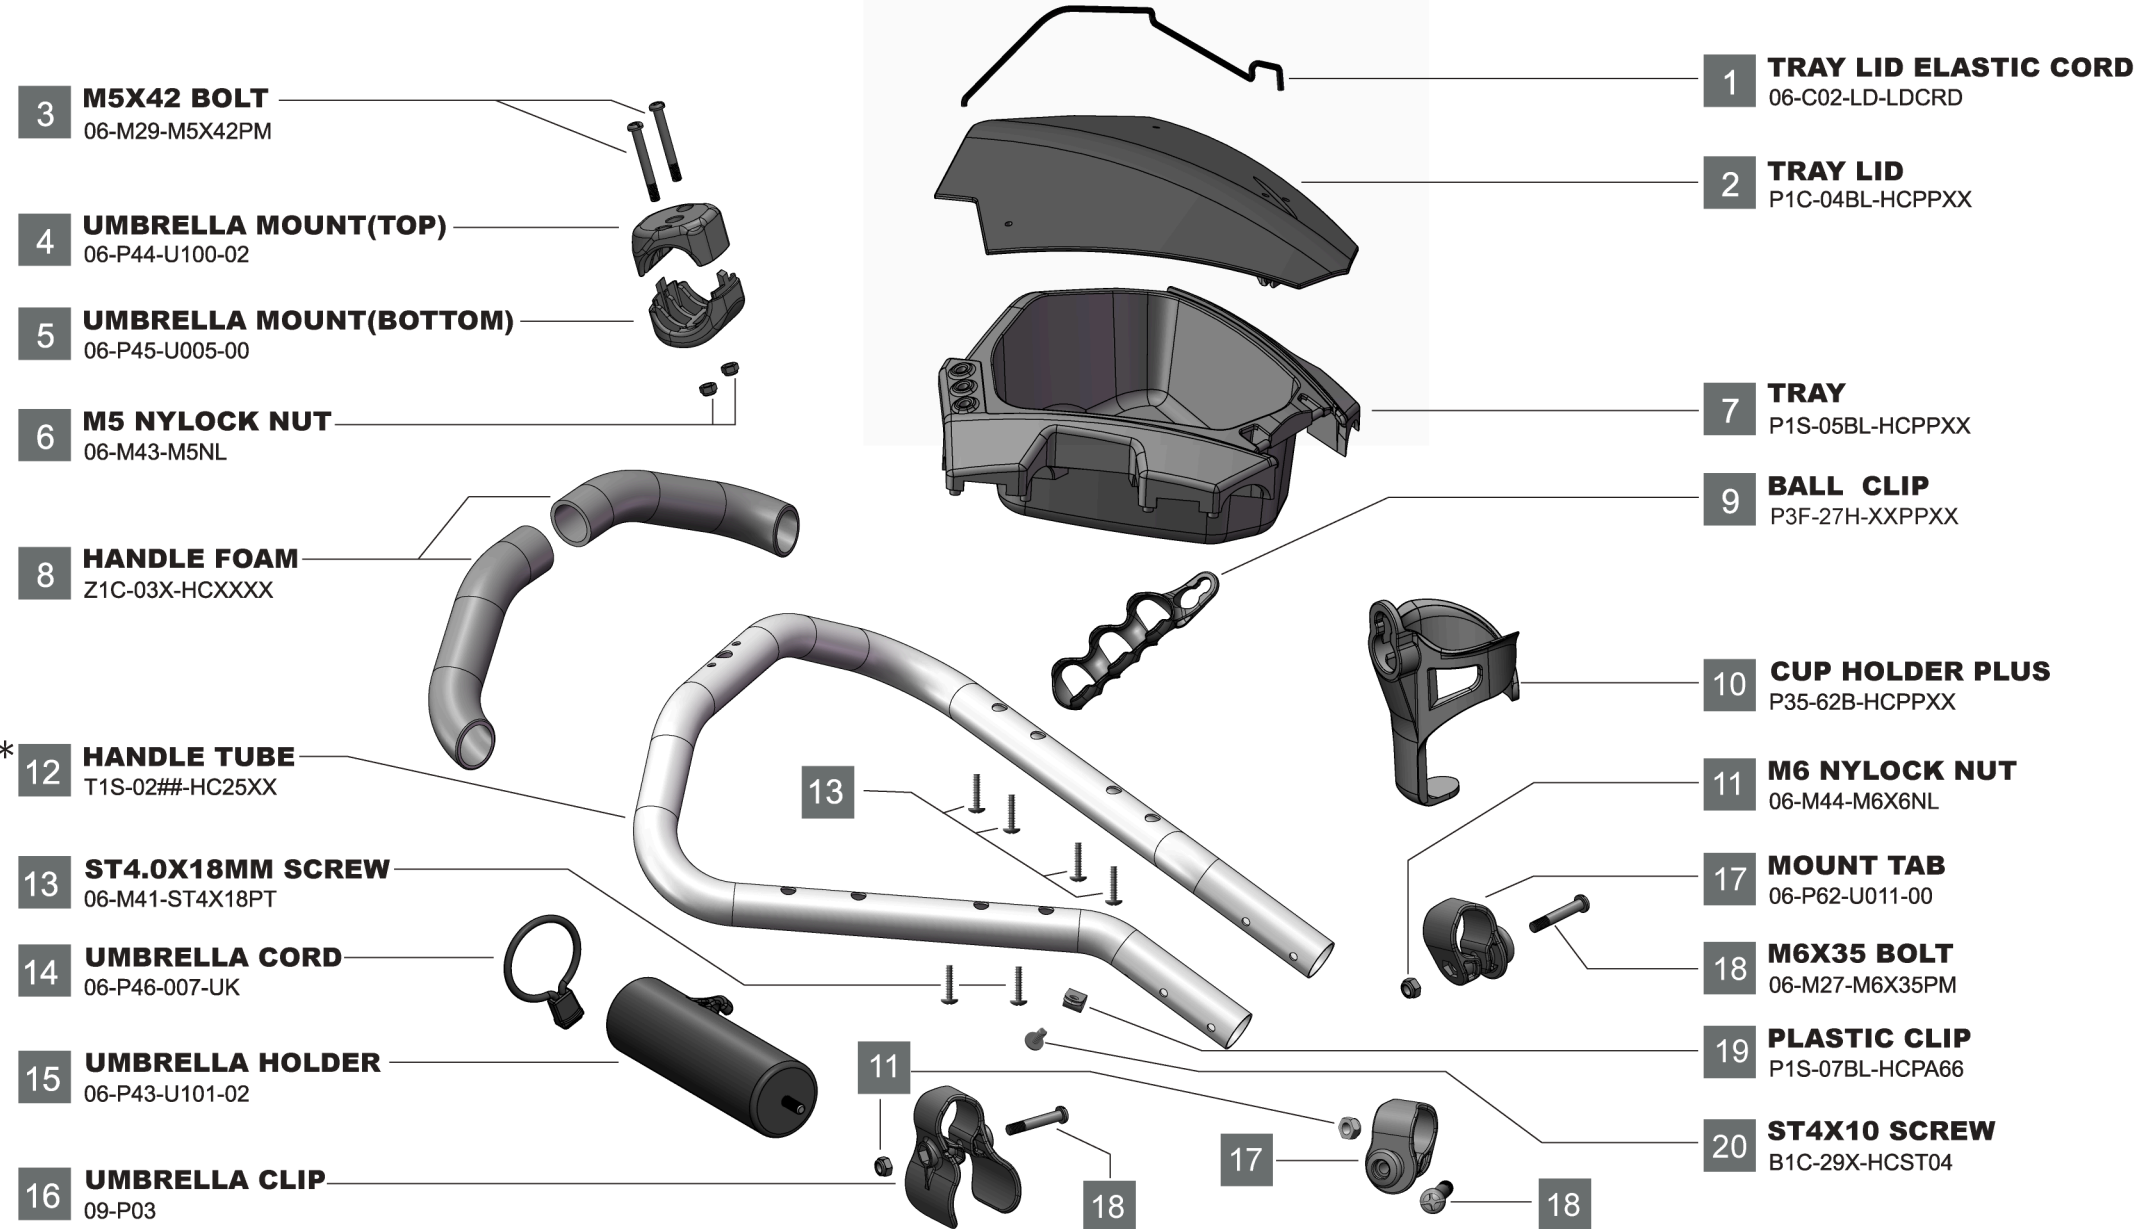

# RV1S HANDLE COMPLETE V2.0

\* ##-TO SPECIFY COLOR

■ SL-SILVER ■ CH-BLACK □ AW-WHITE

3 **M5X42 BOLT**  
06-M29-M5X42PM

4 **UMBRELLA MOUNT(TOP)**  
06-P44-U100-02

5 **UMBRELLA MOUNT(BOTTOM)**  
06-P45-U005-00

6 **M5 NYLOCK NUT**  
06-M43-M5NL

8 **HANDLE FOAM**  
Z1C-03X-HCXXXX

\* 12 **HANDLE TUBE**  
T1S-02##-HC25XX

13 **ST4.0X18MM SCREW**  
06-M41-ST4X18PT

14 **UMBRELLA CORD**  
06-P46-007-UK

15 **UMBRELLA HOLDER**  
06-P43-U101-02

16 **UMBRELLA CLIP**  
09-P03

1 **TRAY LID ELASTIC CORD**  
06-C02-LD-LDCRD

2 **TRAY LID**  
P1C-04BL-HCPPXX

7 **TRAY**  
P1S-05BL-HCPPXX

9 **BALL CLIP**  
P3F-27H-XXPPXX

10 **CUP HOLDER PLUS**  
P35-62B-HCPPXX

11 **M6 NYLOCK NUT**  
06-M44-M6X6NL

17 **MOUNT TAB**  
06-P62-U011-00

18 **M6X35 BOLT**  
06-M27-M6X35PM

19 **PLASTIC CLIP**  
P1S-07BL-HCPA66

20 **ST4X10 SCREW**  
B1C-29X-HCST04